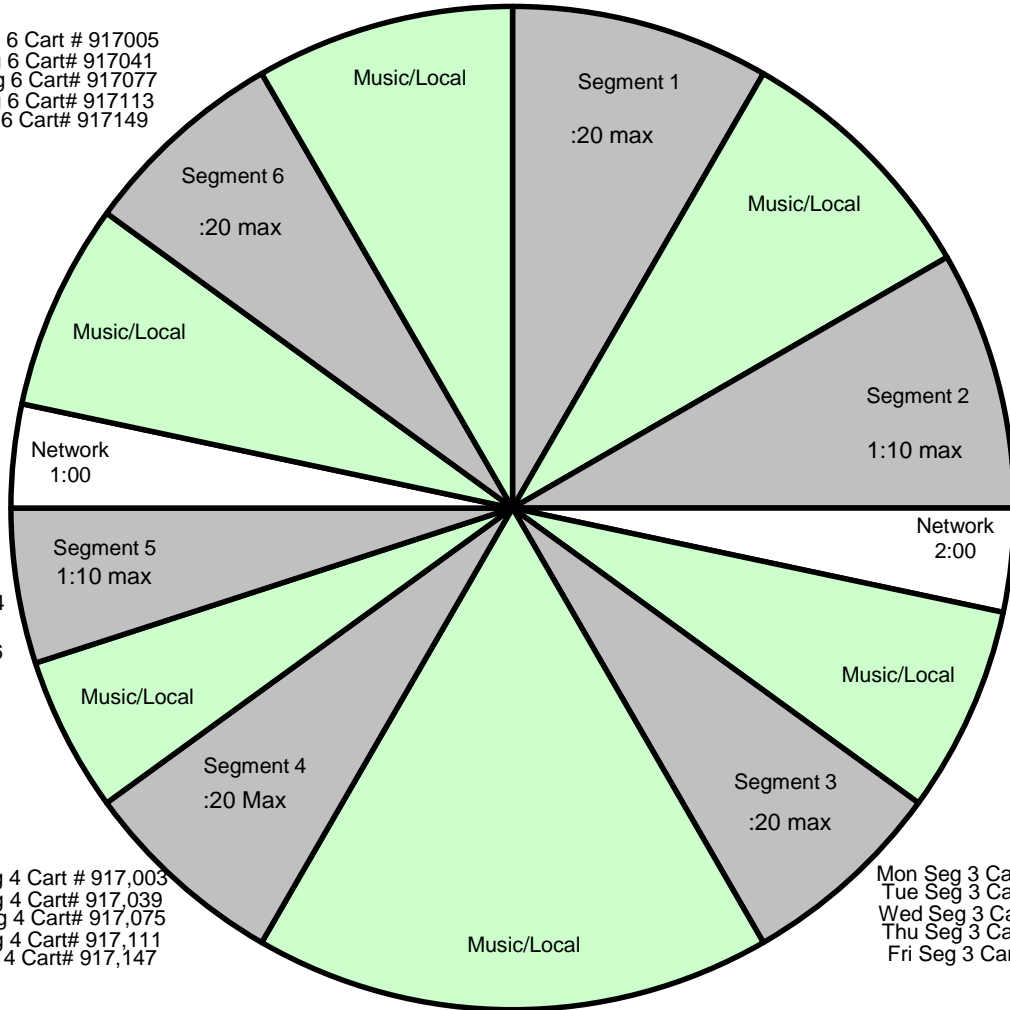

# On with Mario Lopez

On with Mario Lopez  
Hour 1

Mon Seg 1 Cart # 917000  
Tue Seg 1 Cart# 917036  
Wed Seg 1 Cart# 917072  
Thu Seg 1 Cart# 917108  
Fri Seg 1 Cart# 917144

Mon Seg 6 Cart # 917005  
Tue Seg 6 Cart# 917041  
Wed Seg 6 Cart# 917077  
Thu Seg 6 Cart# 917113  
Fri Seg 6 Cart# 917149

Mon Seg 2 Cart # 917001  
Tue Seg 2 Cart# 917037  
Wed Seg 2 Cart# 917073  
Thu Seg 2 Cart# 917109  
Fri Seg 2 Cart# 917145

Mon Seg 5 Cart # 917004  
Tue Seg 5 Cart# 917040  
Wed Seg 5 Cart# 917076  
Thu Seg 5 Cart# 917112  
Fri Seg 5 Cart# 917148

Mon Seg 4 Cart # 917,003  
Tue Seg 4 Cart# 917,039  
Wed Seg 4 Cart# 917,075  
Thu Seg 4 Cart# 917,111  
Fri Seg 4 Cart# 917,147

Mon Seg 3 Cart # 917002  
Tue Seg 3 Cart# 917038  
Wed Seg 3 Cart# 917074  
Thu Seg 3 Cart# 917110  
Fri Seg 3 Cart# 917146